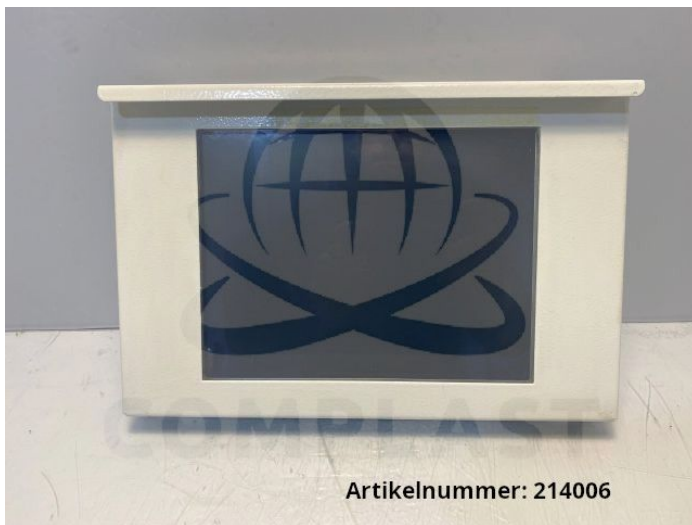

# Arburg Display, LCD passiv colour / 165.516 A

Arburg

Product number: 241006