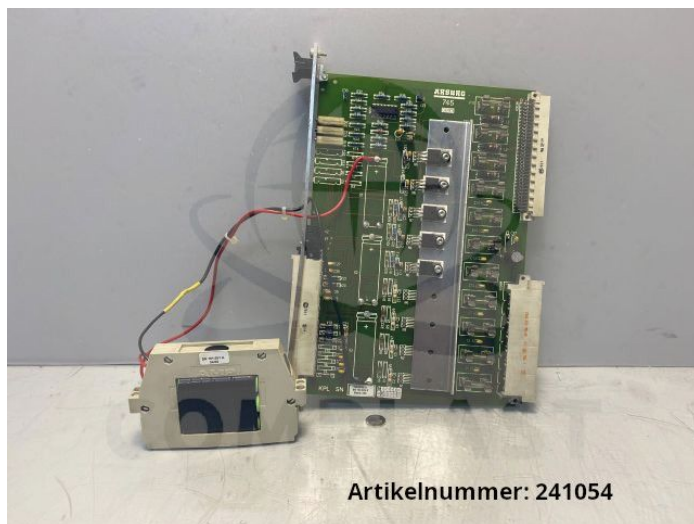

Übersicht

Arburg 745 Stromverteilerkarte + AMP externes Batteriepack / 153.329 A + 191.051 A

Arburg

Produktnummer: 241054

Preis

150,00 €*

Preise exkl. MwSt. zzgl. Versandkosten

Beschreibung

Arburg 745 Stromverteilerkarte + AMP externes Batteriepack

* Alle Preise exkl. gesetzl. Mehrwertsteuer zzgl. Versandkosten und ggf. Nachnahmegebühren, wenn nicht anders angegeben.

COMPLAST

- entnommen aus Arburg 320S 500-150
- aus laufender Maschine entnommen
- voll funktionsfähig