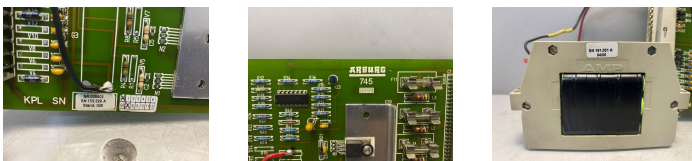

Übersicht

Arburg 745 Stromverteilerkarte + AMP externes Batteriepack / 153.329 A + 191.051 A

Arburg

Produktnummer: 241054

Preis

150,00 €*

Preise exkl. MwSt. zzgl. Versandkosten

Beschreibung

Arburg 745 Stromverteilerkarte + AMP externes Batteriepack

* Alle Preise exkl. gesetzl. Mehrwertsteuer zzgl. Versandkosten und ggf. Nachnahmegebühren, wenn nicht anders angegeben.

COMPLAST

- entnommen aus Arburg 320S 500-150
- aus laufender Maschine entnommen
- voll funktionsfähig