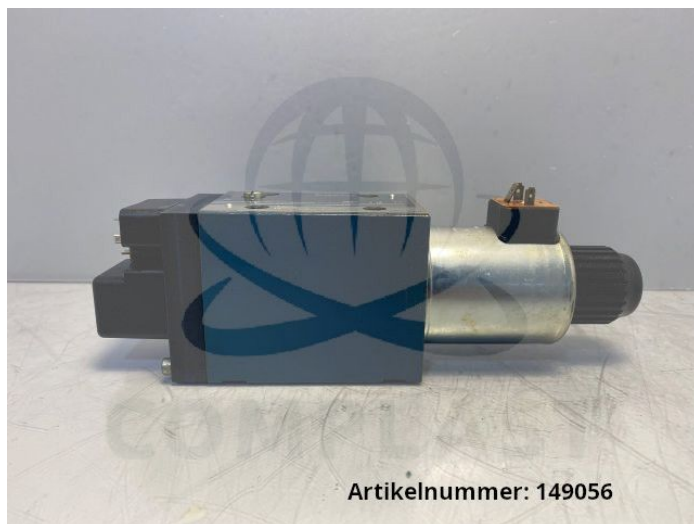

# Rexroth Wegeventil 5/2 NG10 / 0 810 001 904 / 1 817 011 022

Rexroth

Produktnummer: 149056

Preis

**231,00 €\***

Preise exkl. MwSt. zzgl. Versandkosten

## Beschreibung

Rexroth Wegeventil 5/2 NG10

- elektrisch überwacht
- aus Arburg Allrounder 320S 500-150 entnommen
- aus laufender Maschine entnommen

- voll funktionsfähig

Hersteller: Rexroth

Ersatzteillnr.: 10007220

Herstellernr.: 0 810 001 904

Typenschlüssel: 5-4WE10X84-1X/ZG24K4YAW/V SO909

Die Ziffer vor dem ersten Schrägstrich, beschreibt die Geräteserie. Aus diesem Grund kann diese Ziffer des Typenschlüssels auf Ihrem alten Ersatzteil abweichen. Bei Fragen hierzu, sprechen Sie uns gerne an.