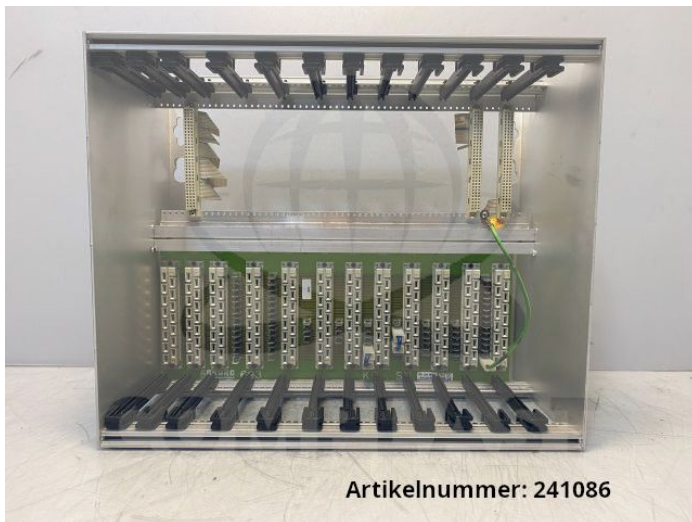

Übersicht

Arburg Gehäuse kpl. Leistungseinschub 214.106 A

Arburg

Produktnummer: 241086

Preis

175,00 €*

Preise exkl. MwSt. zzgl. Versandkosten

Beschreibung

Arburg Gehäuse komplett Leistungseinschub

- entnommen aus Arburg Allrounder 420 C 800-250
- aus laufender Maschine entnommen
- voll funktionsfähig

* Alle Preise exkl. gesetzl. Mehrwertsteuer zzgl. Versandkosten und ggf. Nachnahmegebühren, wenn nicht anders angegeben.