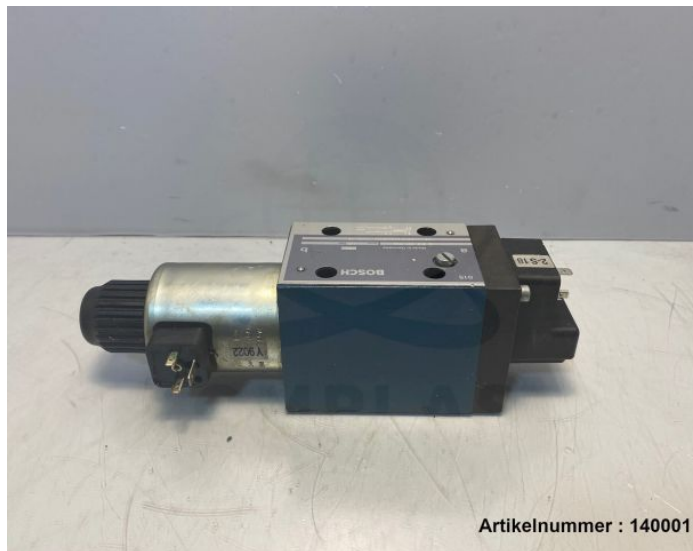

Übersicht

BOSCH Wegeventil 5/2 NG10 / 0 810 001 904 / R900516555 / 10007220

BOSCH

Produktnummer: 140001

Preis

231,00 €*

Preise exkl. MwSt. zzgl. Versandkosten

Beschreibung

BOSCH Wegeventil 5/2 NG10

- elektrisch überwacht
- entnommen aus K60 D-S

* Alle Preise exkl. gesetzl. Mehrwertsteuer zzgl. Versandkosten und ggf. Nachnahmegebühren, wenn nicht anders angegeben.

- aus laufender Maschine entnommen
- voll funktionsfähig

Hersteller: BOSCH
Ersatzteilmnr.: 10007220
Herstellernr.: 0 810 001 904 übereinstimmend mit R900516555
Typenschlüssel: 081WV10P1V1953S024/00CSD36

Produktinformationen

Zustand:

gebraucht