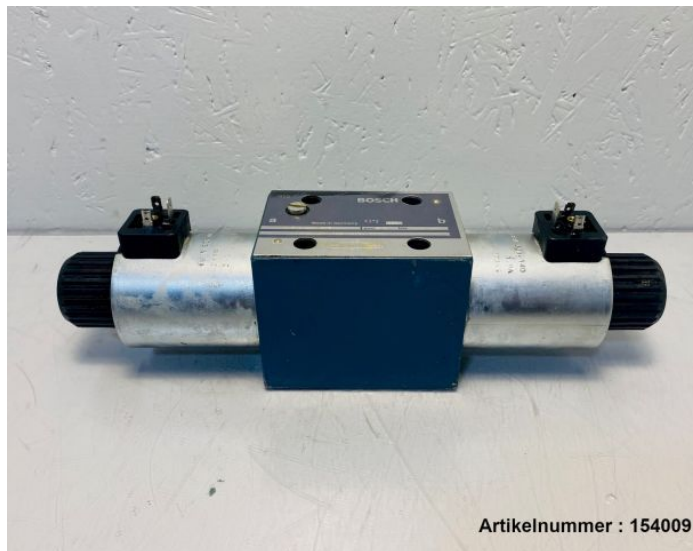

Übersicht

BOSCH / 10007015 / 02011-6060 / 0 810 001 845 / Wegeventil

BOSCH

Produktnummer: 154009

Preis

148,50 €*

Preise exkl. MwSt. zzgl. Versandkosten

Beschreibung

BOSCH / 0 810 001 845 / Wegeventil

- entnommen aus Engel Victory 200/80 Power
- aus laufender Maschine entnommen

* Alle Preise exkl. gesetzl. Mehrwertsteuer zzgl. Versandkosten und ggf. Nachnahmegebühren, wenn nicht anders angegeben.

- voll funktionsfähig

Hersteller: BOSCH

Typ: NG10

Ersatzteilnr.: 02011-6060, 10007015

Herstellernr.: 0810001845

Typenschlüssel: 081WV10P1V10691WS024/00D0

Produktinformationen

Zustand: