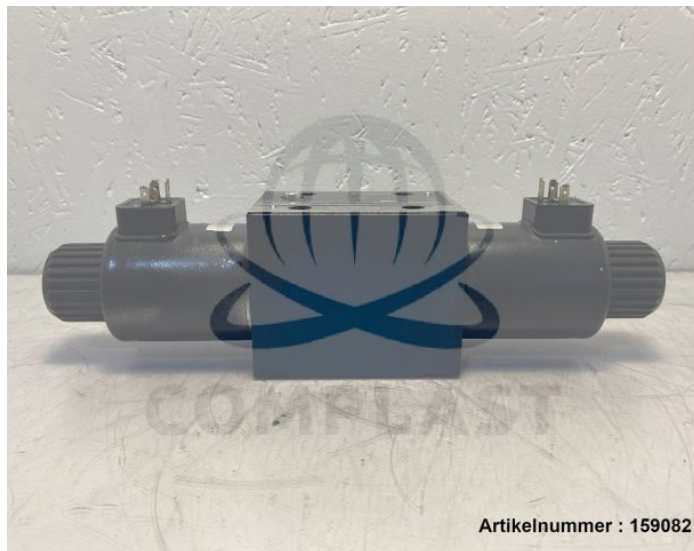

Übersicht

BOSCH / 10007015 / 02011-6060 / 0 810 001 845 / Wegeventil

BOSCH

Produktnummer: 159082

Preis

149,00 €*

Preise exkl. MwSt. zzgl. Versandkosten

Beschreibung

BOSCH Wegeventil-4/3 NG10 5-4WE 10, 0 810 001 845

- entnommen aus Ferromatik K-Tec 250S-1636
- aus laufender Maschine entnommen

* Alle Preise exkl. gesetzl. Mehrwertsteuer zzgl. Versandkosten und ggf. Nachnahmegebühren, wenn nicht anders angegeben.

- voll funktionsfähig

Hersteller: BOSCH

Typ: NG10

Ersatzteilnr.: 02011-6060, 10007015

Herstellernr.: 0810001845

Typenschlüssel: 081WV10P1V10691WS024/00D0

Produktinformationen

Zustand: