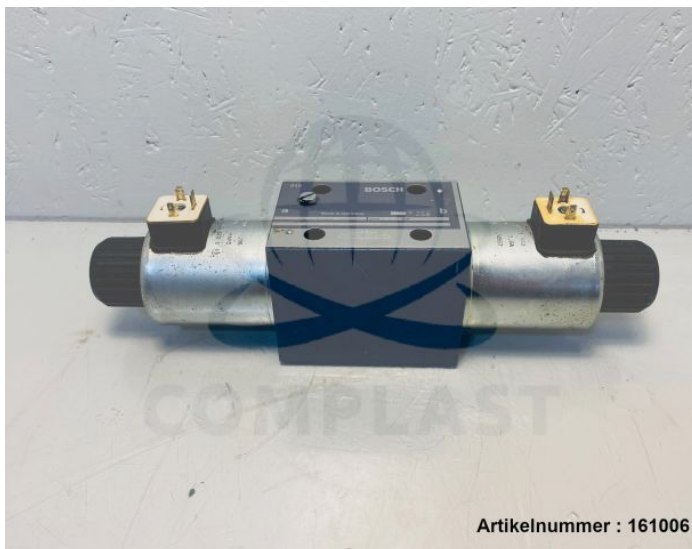

Übersicht

BOSCH / 0 810 001 820 / Wegeventil

BOSCH

Produktnummer: 161006

Preis

120,00 €*

Preise exkl. MwSt. zzgl. Versandkosten

Beschreibung

BOSCH / 0 810 001 820 / Wegeventil

- entnommen aus Arburg 221KS350-100U
- aus laufender Maschine ausgebaut
- voll funktionsfähig

Hersteller: BOSCH
Herstellernr.: 0 810 001 820

Typenschlüssel: 081WV10P1V1062WS024/00D0