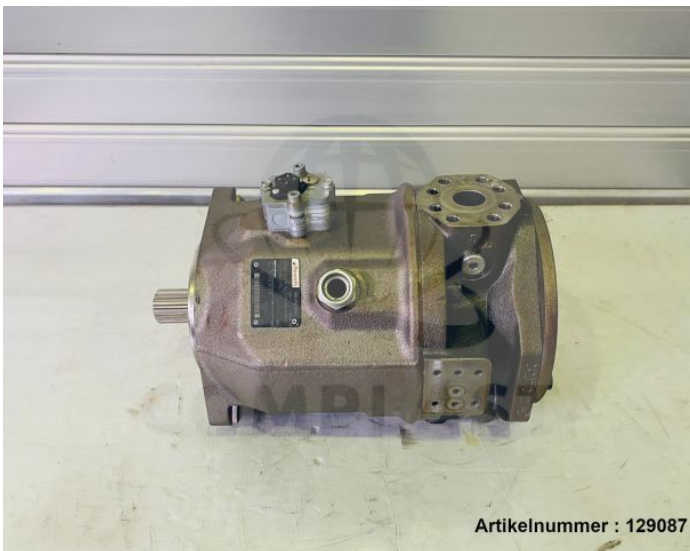

Übersicht

Rexroth Axialkolbenpumpe AKP71, R900730340 / 100SG572

Rexroth

Produktnummer: 129087

Preis

2.400,00 €*

Preise exkl. MwSt. zzgl. Versandkosten

Beschreibung

Rexroth Axialkolbenpumpe R900730340

- inkl. Winkelsensor R900913641
- entnommen aus Battenfeld VM75/60V/60V R1040

* Alle Preise exkl. gesetzl. Mehrwertsteuer zzgl. Versandkosten und ggf. Nachnahmegebühren, wenn nicht anders angegeben.

- aus laufender Maschine entnommen
- voll funktionsfähig

Hersteller: Rexroth

Herstellernr.: R900730340

Ersatzteilnr: 100SG572

Typenschlüssel: SYDFEE-20/071R-PRA12KD3-0000-A2A0FXX (SYDFEE-2X/071R-PRA12KD3-0000-A2A0FXX)