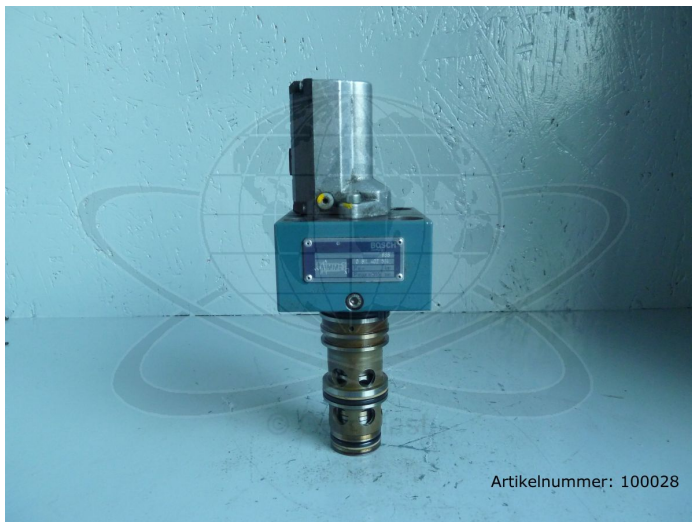

Übersicht

BOSCH / 0 811 402 514 / Regelpatrone NG25 mit Einbauventil / 10007023

BOSCH

Produktnummer: 100028

Preis

869,00 €*

Preise exkl. MwSt. zzgl. Versandkosten

Beschreibung

BOSCH Regelpatrone NG25 mit Einbauventil

- entnommen aus Ferromatik K 85-265-111-2F
- aus laufender Maschine entnommen
- voll funktionsfähig

Hersteller: BOSCH

Typ: NG25

Ersatzteilnr.: 10007023

Herstellernr.: 0 811 402 514

FM-Zeichnungsnr.: 1600877760

Produktinformationen

Zustand:

gebraucht