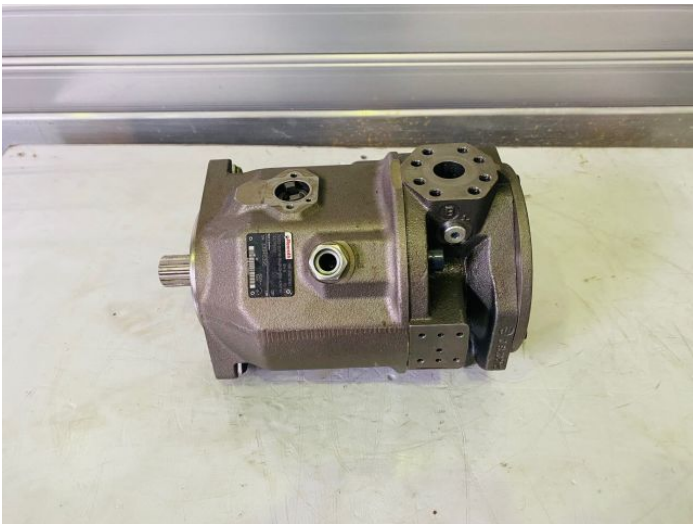

Übersicht

Rexroth Axialkolbenpumpe AKP71, R900730340 / 100SG572

Rexroth

Produktnummer: 129088

Preis

2.000,00 €*

Preise exkl. MwSt. zzgl. Versandkosten

Beschreibung

Rexroth Axialkolbenpumpe R900730340

- Ohne Proportionalventil und Winkelsensor!
- entnommen aus Battenfeld VM75/60V/60V R1040
- aus laufender Maschine entnommen

* Alle Preise exkl. gesetzl. Mehrwertsteuer zzgl. Versandkosten und ggf. Nachnahmegebühren, wenn nicht anders angegeben.

- voll funktionsfähig

Hersteller: Rexroth

Herstellernr.: R900730340

Ersatzteilnr: 100SG572

Typenschlüssel: SYDFEE-20/071R-PRA12KD3-0000-A2A0FXX (SYDFEE-2X/071R-PRA12KD3-0000-A2A0FXX)

Die letzte Ziffer beschreibt die Geräteserie. Aus diesem Grund kann diese Ziffer des Typenschlüssels auf Ihrem alten Ersatzteil abweichen. Sollten Sie Fragen haben, zögern Sie bitte nicht, uns zu kontaktieren.