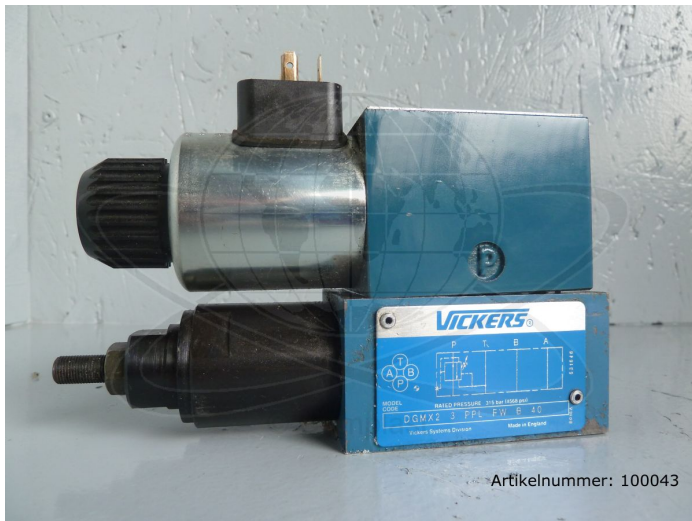

Übersicht

BOSCH / 0 810 091 227 / Zwischenblock Druckeinstellventil + WV 4/2

BOSCH

Produktnummer: 100043

Preis

209,00 €*

Preise exkl. MwSt. zzgl. Versandkosten

Beschreibung

BOSCH Zwischenblock Druckeinstellventil + WV 4/2

- entnommen aus K60-265S
- aus laufender Maschine entnommen

* Alle Preise exkl. gesetzl. Mehrwertsteuer zzgl. Versandkosten und ggf. Nachnahmegebühren, wenn nicht anders angegeben.

- voll funktionsfähig

Hersteller: BOSCH
Typ: WV 4/2
Herstellernr.: 810 091 227

Produktinformationen

Zustand:

gebraucht