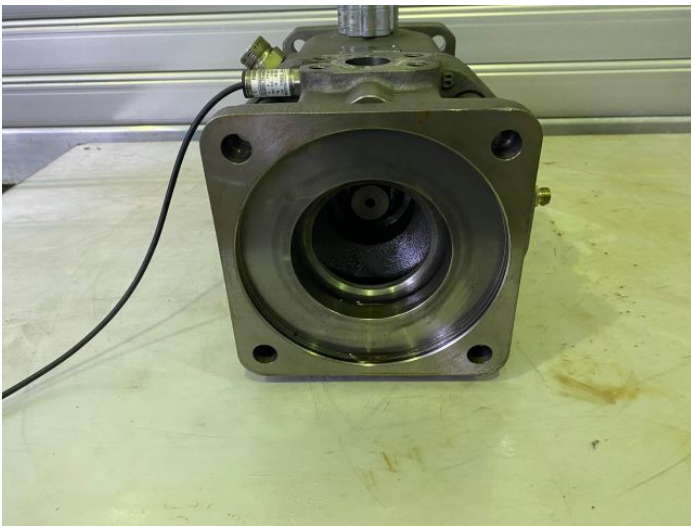

# Rexroth AKP140 / R901021899

Rexroth

Produktnummer: 119048

Preis

**6.300,00 €\***

Preise exkl. MwSt. zzgl. Versandkosten

## Beschreibung

Rexroth Pumpe Axialkolbenpumpe AKP140R

- ohne Ventil
- ohne Deckel (hier muss der Deckel der alten Pumpe genutzt werden)
- entnommen aus Engel\_DUO2550H-2550M-900WP combi
- aus laufender Maschine entnommen
- voll funktionsfähig

Hersteller: Rexroth

Typ: AKP140R

Herstellernummer: R901021899

Typenschlüssel: SYDFEE-2X/140R-PSB12KD5-0487-A2A0FLX ( SYDFEE-20/140R-PSB12KD5-0487-A2A0FLX)

Die Ziffer vor dem ersten Schrägstrich, beschreibt die Geräteserie. Aus diesem Grund kann diese Ziffer des Typenschlüssels auf Ihrem alten Ersatzteil abweichen. Bei Fragen hierzu, sprechen Sie uns gerne an.