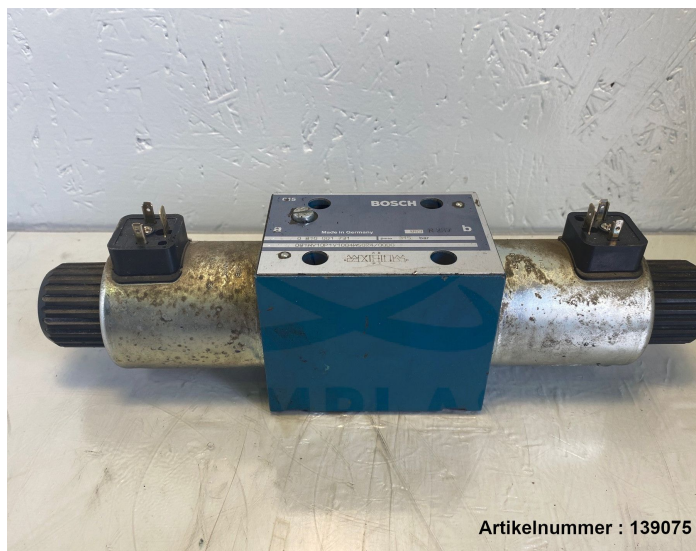

Übersicht

BOSCH Wegeventil 4/3 WV NG10 / 0 810 001 731 / 10007103

BOSCH

Produktnummer: 139075

Preis

138,00 €*

Preise exkl. MwSt. zzgl. Versandkosten

Beschreibung

BOSCH Wegeventil 4/3 WV NG10

- entnommen aus Engel ES 500/150 HL
- aus laufender Maschine entnommen

* Alle Preise exkl. gesetzl. Mehrwertsteuer zzgl. Versandkosten und ggf. Nachnahmegebühren, wenn nicht anders angegeben.

- voll funktionsfähig

Hersteller: BOSCH

Typ: NG10

Herstellernr.: 0 810 001 731

Ersatzteilnr.: 10007103

Typenschlüssel: 081WV10P1V1004WS024/00D0

Produktinformationen

Zustand: