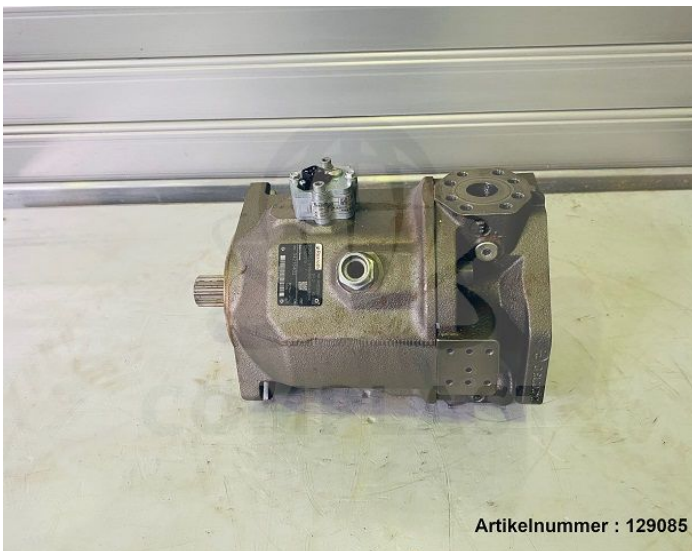

Übersicht

Rexroth Axialkolbenpumpe AKP71 ohne Deckel R900730668 / 100SG579

Rexroth

Produktnummer: 129085

Preis

2.400,00 €*

Preise exkl. MwSt. zzgl. Versandkosten

Beschreibung

Rexroth Axialkolbenpumpe R900730668

- Deckel fehlt (bitte nutzen Sie den Abschlussdeckel Ihrer alten Pumpe)
- inkl. Winkelsensor R900913641

* Alle Preise exkl. gesetzl. Mehrwertsteuer zzgl. Versandkosten und ggf. Nachnahmegebühren, wenn nicht anders angegeben.

- entnommen aus Battenfeld VM75/60V/60V R1040
- aus laufender Maschine entnommen
- voll funktionsfähig

Hersteller: Rexroth

Herstellernr.: R900730668

Ersatzteilnr.: 100SG579

Typenschlüssel: SYDFEE-20/071R-PRA12KD5-0000-A2A0FXX (SYDFEE-2X/071R-PRA12KD5-0000-A2A0FXX)