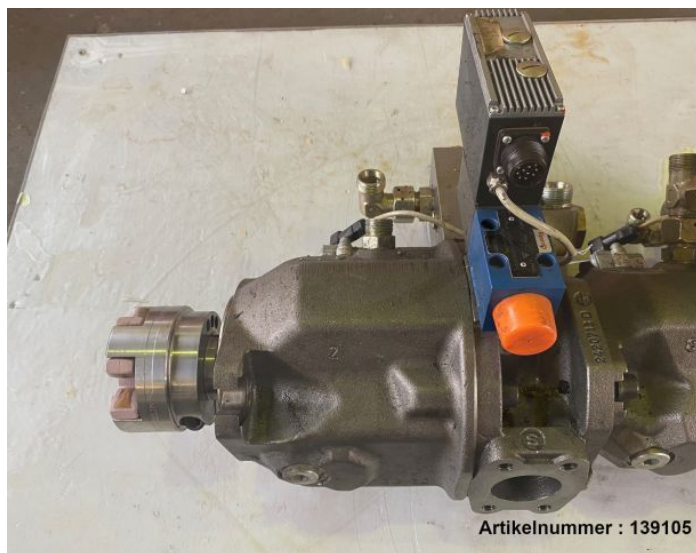

# Rexroth AKP71 Ergotech 60-80 T / 10231466 / R900751367

Rexroth

Produktnummer: 139105

Preis

**4.500,00 €\***

Preise exkl. MwSt. zzgl. Versandkosten

## Beschreibung

Rexroth AKP71 Ergotech 60-80t

- kompatibel zu Ergotech 60-80t
- entnommen aus Demag ET 60/370-120 System

\* Alle Preise exkl. gesetzl. Mehrwertsteuer zzgl. Versandkosten und ggf. Nachnahmegebühren, wenn nicht anders angegeben.

- mit Rexroth-Ventil R900720216
- aus laufender Maschine entnommen
- voll funktionsfähig

Hersteller: Rexroth

Typ: AKP71

Ersatzteilnr.: 10231466

Herstellernr.: R900751367

Typenschlüssel: SYDFEE-2X/071R-PRA12KD3-0000-A0A1VX2-006 (SYDFEE-20/071R-PRA12KD3-0000-A0A1VX2-006)