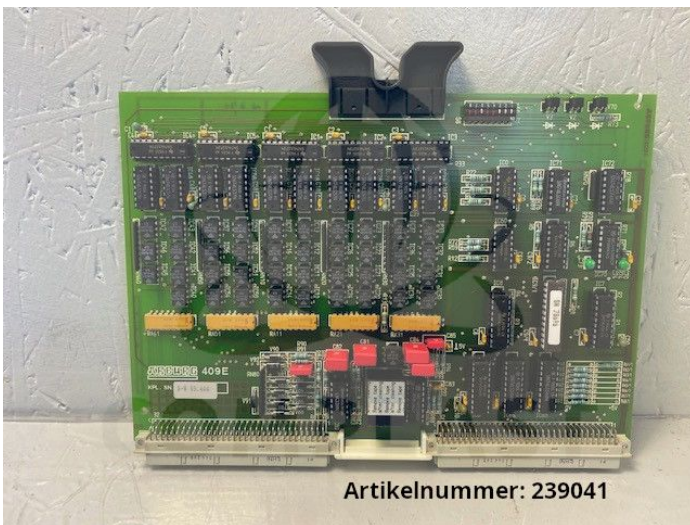

Übersicht

Arburg 409 E Ausgangskarte / Dialogica

Arburg

Produktnummer: 239041

Preis

198,00 €*

Preise exkl. MwSt. zzgl. Versandkosten

Beschreibung

Arburg 409 E Ausgangskarte

- entnommen aus Arburg Allrounder 270C 300-80 Dialogica
- aus laufender Maschine ausgebaut
- voll funktionsfähig

Hersteller: Arburg
Typ: 409 E

Ersatzteilnr.: 78671, 80.095, 78696