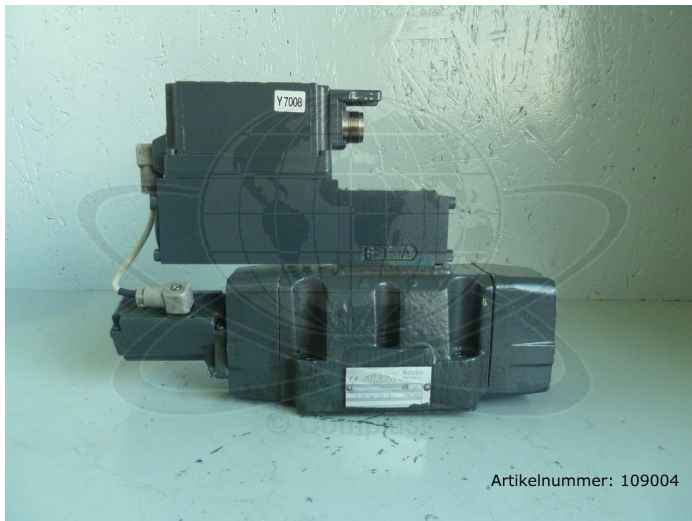

Übersicht

BOSCH / 0 811 404 309, 0 811 404 602 / Wegeventil Prop. vorgest.NG16 miE/mRf

BOSCH

Produktnummer: 109004

Preis

2.079,00 €*

Preise exkl. MwSt. zzgl. Versandkosten

Beschreibung

BOSCH Wegeventil Proportional vorgesteuert NG16 miE/mRf

- entnommen aus K 200-1000 S
- aus laufender Maschine entnommen

* Alle Preise exkl. gesetzl. Mehrwertsteuer zzgl. Versandkosten und ggf. Nachnahmegebühren, wenn nicht anders angegeben.