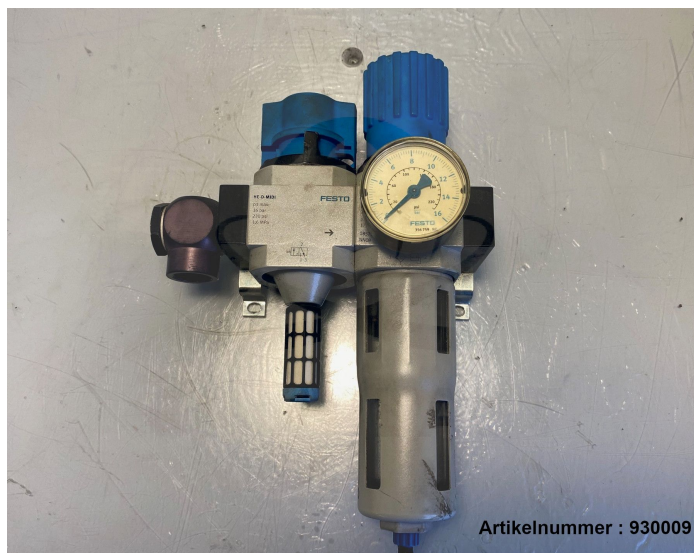

Übersicht

Festo / 162683, 170682 / Einschaltventil, HE-D-MIDI + Regelventil LFR-D-MIDI

Festo

Produktnummer: 930009

Preis

110,00 €*

Preise exkl. MwSt. zzgl. Versandkosten

Beschreibung

Festo Einschaltventil, HE-D-MIDI + Regelventil LFR-D-MIDI

- voll funktionsfähig
- aus laufender Maschine entnommen

* Alle Preise exkl. gesetzl. Mehrwertsteuer zzgl. Versandkosten und ggf. Nachnahmegebühren, wenn nicht anders angegeben.

Hersteller: Festo
Typ: HE-D-MIDI, LFR-D-MIDI
Herstellernr.: 162683, 170682

Produktinformationen

Zustand:

gebraucht