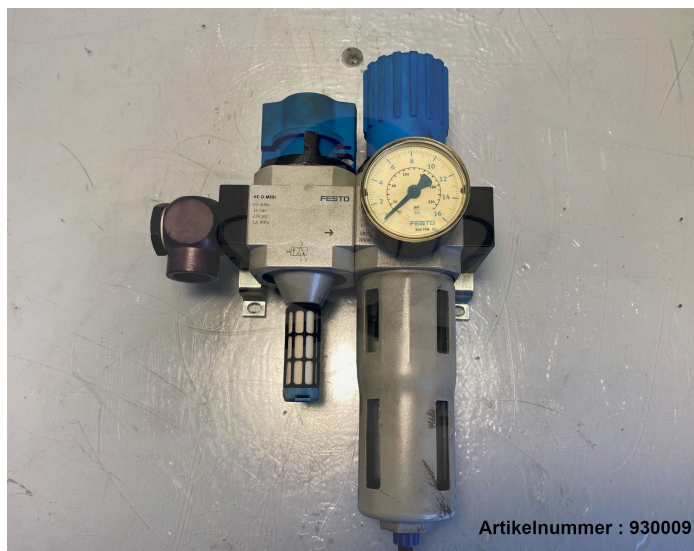

Übersicht

Festo Einschaltventil, HE-D-MIDI + Regelventil LFR-D-MIDI / 162683, 170682

Festo

Produktnummer: 930009

Preis

110,00 €*

Preise exkl. MwSt. zzgl. Versandkosten

Beschreibung

Festo Einschaltventil, HE-D-MIDI + Regelventil LFR-D-MIDI

- voll funktionsfähig
- aus laufender Maschine entnommen

* Alle Preise exkl. gesetzl. Mehrwertsteuer zzgl. Versandkosten und ggf. Nachnahmegebühren, wenn nicht anders angegeben.

Hersteller: Festo
Typ: HE-D-MIDI, LFR-D-MIDI
Herstellernr.: 162683, 170682

Produktinformationen

Zustand:

gebraucht